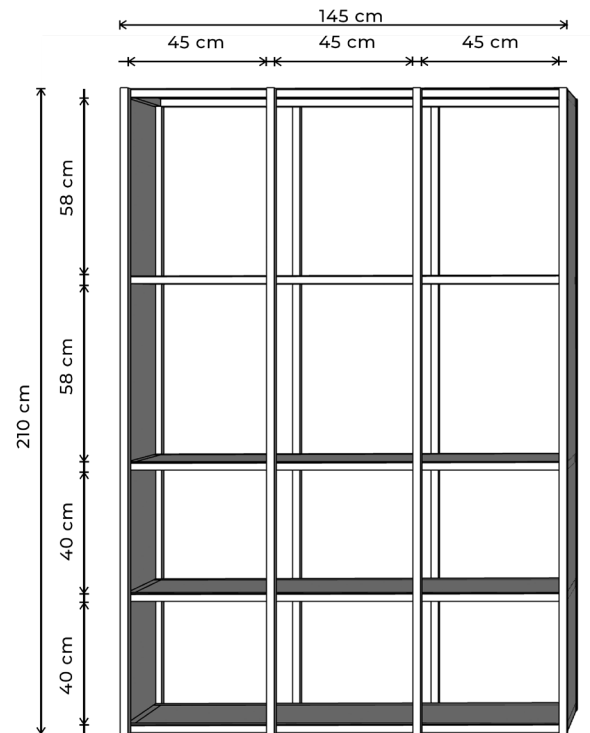

PRONK

Productspecificaties

Kast Pronk is volledig handgemaakt. De hele kast is gemaakt van staal. De poten van de kast zijn voorzien van inslag meubeldoppen waardoor de kast vrij staat van de vloer. De kast is volledig gepoedercoat naar keuze in de warme kleur Indian Brown of mat zwart.

Maatwerk

De standaard maatvoering van deze kast is 210x145x35. De lengte, hoogte en breedte is daarentegen variabel en kan op aanvraag ook in een andere maatvoering worden vervaardigd.

Onderhoud

De kast vraagt dankzij de poedercoat afwerking weinig tot geen onderhoud en kan gewoon worden afgenomen met een zachte vochtige doek.

145x35x210 cm